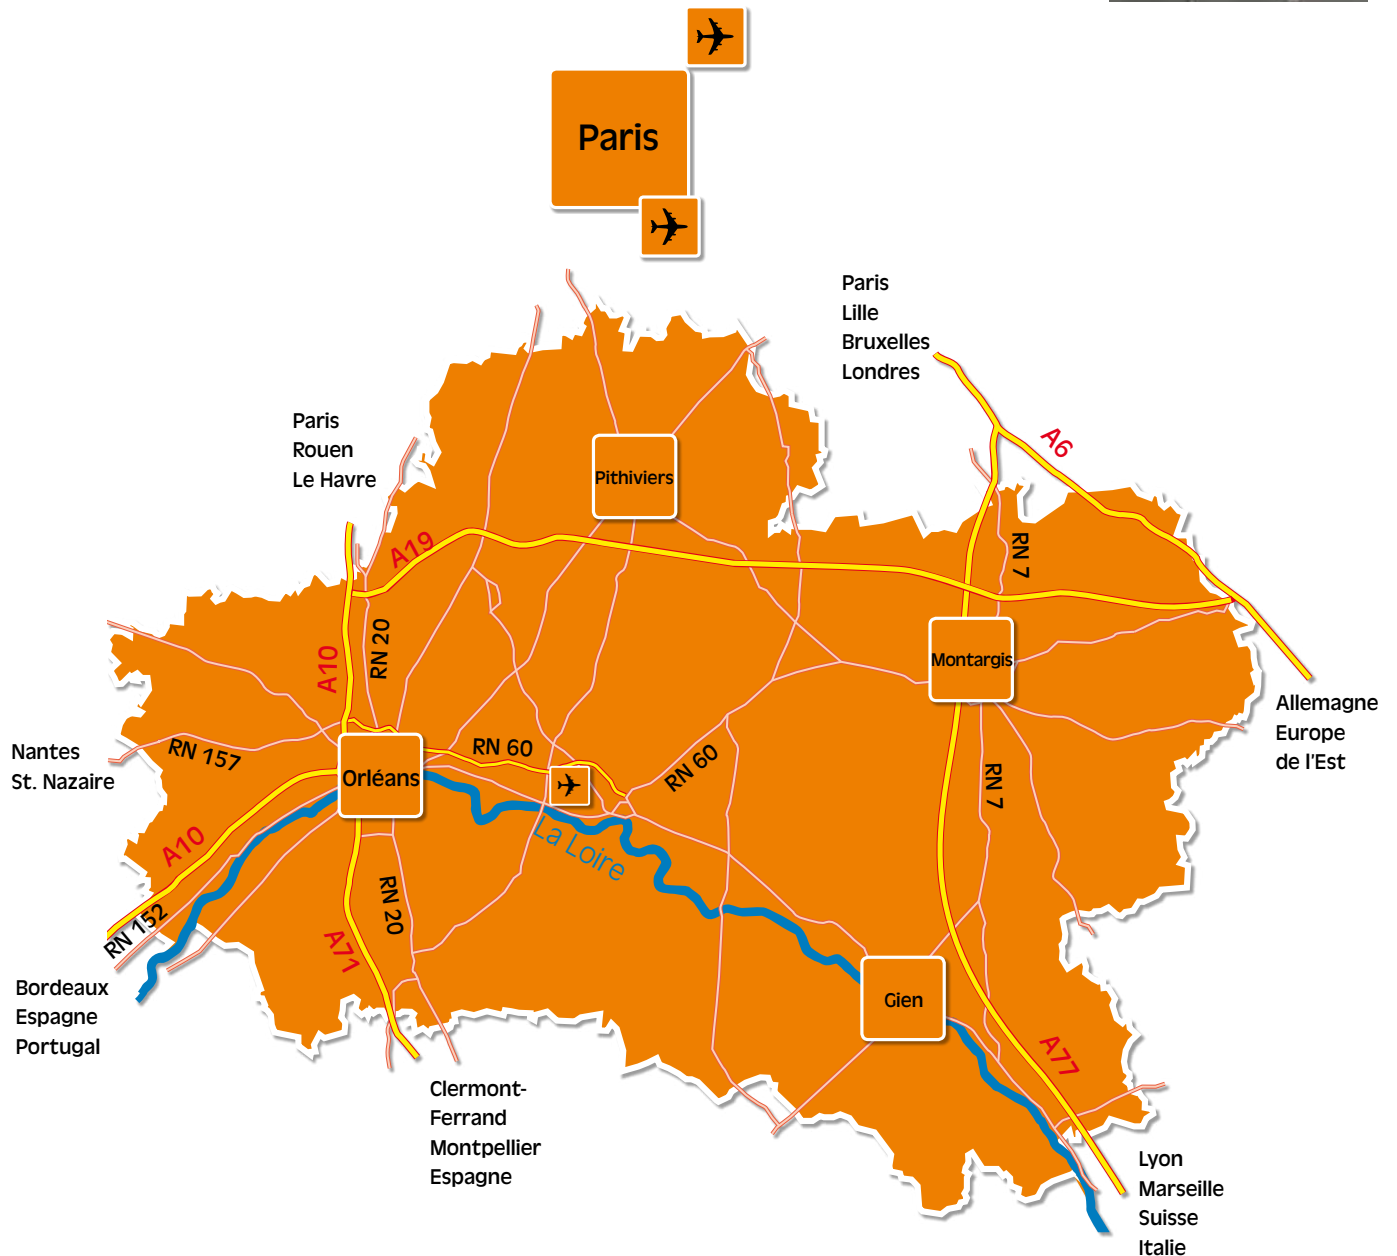

LE PÔLE

# LE LOIRET, UN TERRITOIRE 1 HEURE DE PARIS

- 5 autoroutes, A10, A19, A71, A6, A77
- 2 aéroports internationaux : Roissy et Orly
- Population active : 288 000 personnes
- Le Val de Loire, classé au patrimoine mondial de l'Unesco